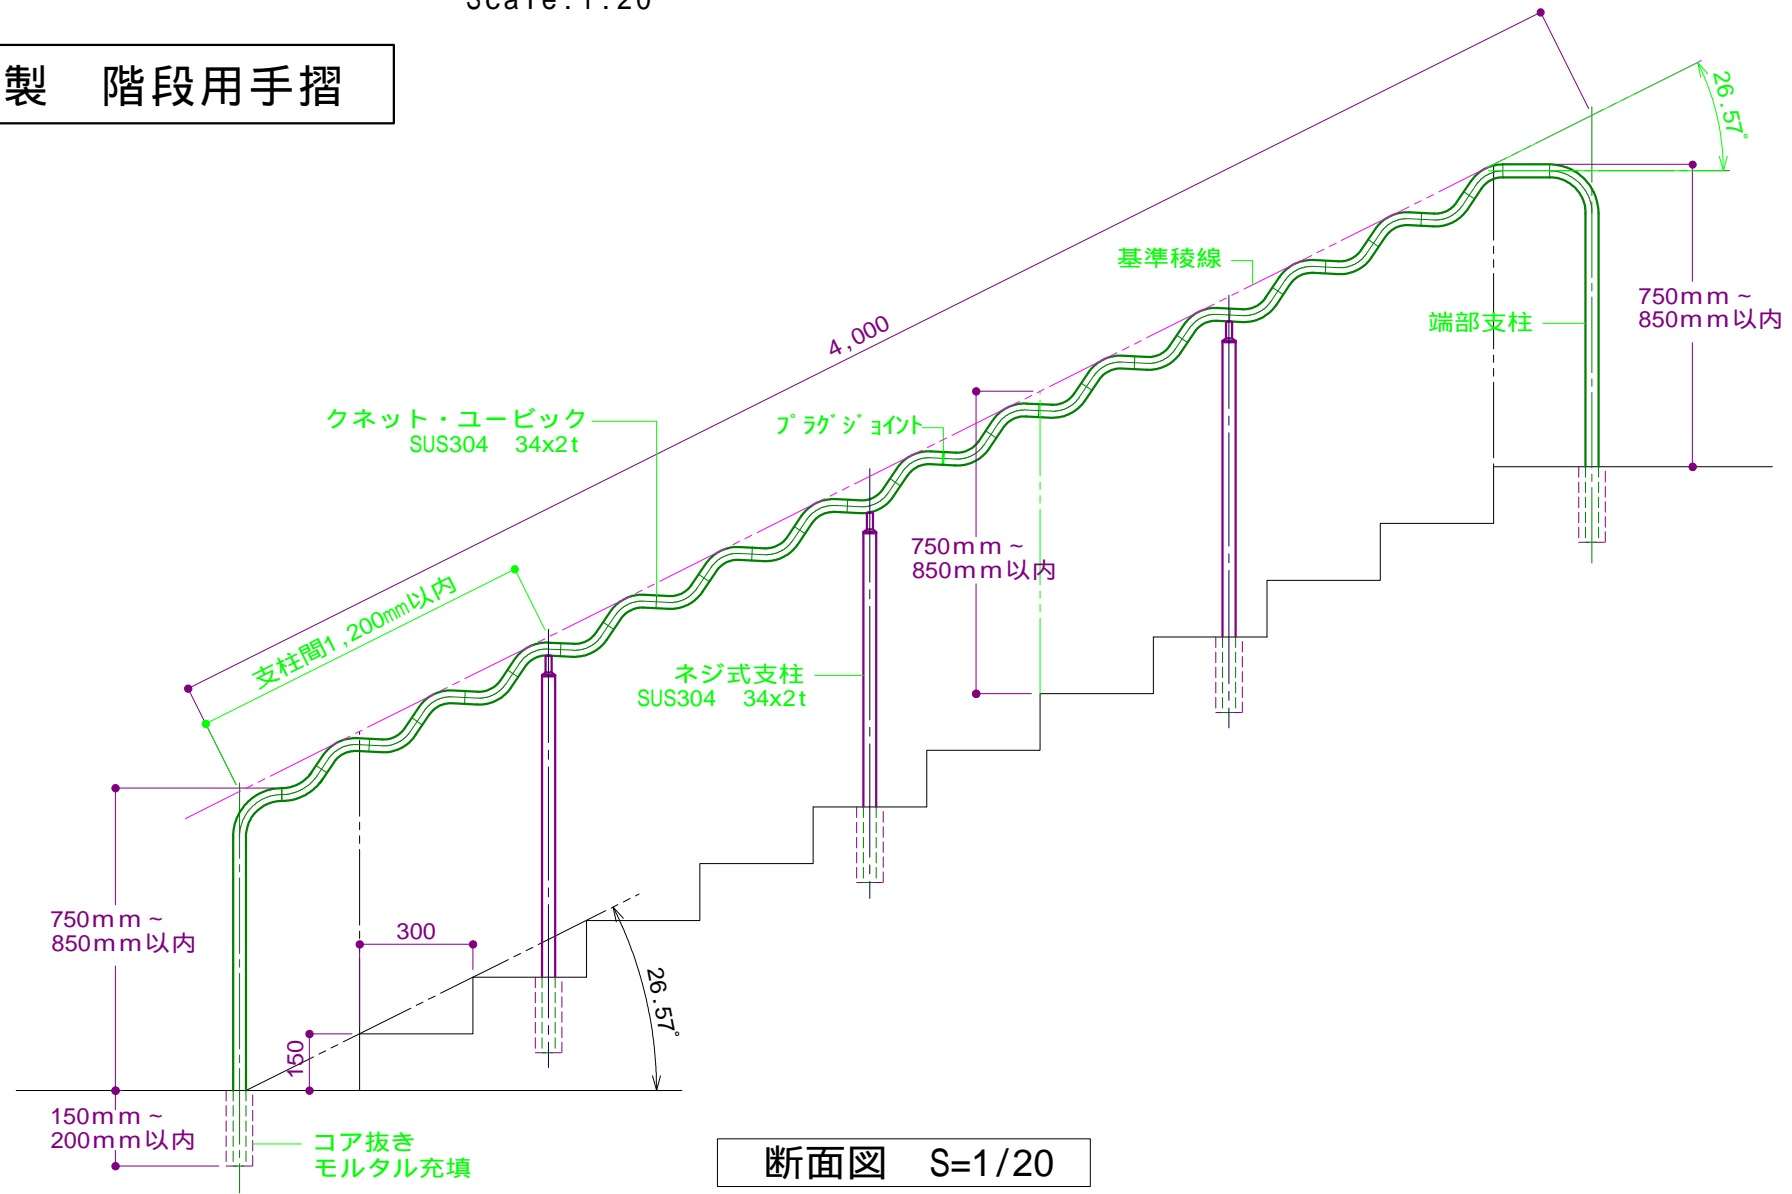

クネット・ユービック自立型 (4M)

Scale: 1:20

ステンレス製 階段用手摺

断面図 S=1/20

平面図 S=1/20

⚠ 本データの内容は、権利者の許諾なく、一切について無断転載・複写・引用等を禁じます。

QUNETTO 株式会社クネット・ジャパン	三角法	承認	検図	設計製図
	縮尺 1/20			岩崎
作成年月日 2008年 1月 28日	図面名称 取付図	品番 SU-QU4M		
分類 屋外手摺	品名 QUNETTO-UB1Q4M(S)	図番		